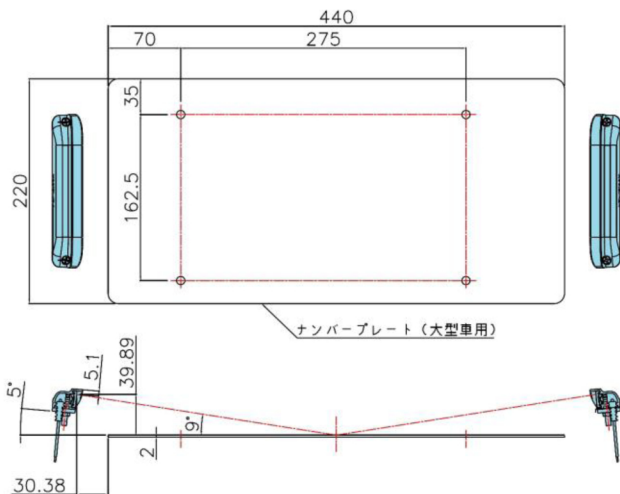

# ● LSL-1014AV ECE認証 LEDナンバーランプ 取付位置関係

下記、【大型横2灯仕様】・【大型縦1灯仕様】・【中型横2灯仕様】・【中型縦1灯仕様】でECE規格R4の認証を取得しています。  
 車輛の仕様に合わせてお選びください。下記の位置関係を守り、車両保安基準に沿って取付をしてください。  
 ※各々の位置関係に対応した取付ステーも別売りにて発売予定です。

大型横2灯仕様

中型横2灯仕様

大型縦1灯仕様

中型縦1灯仕様