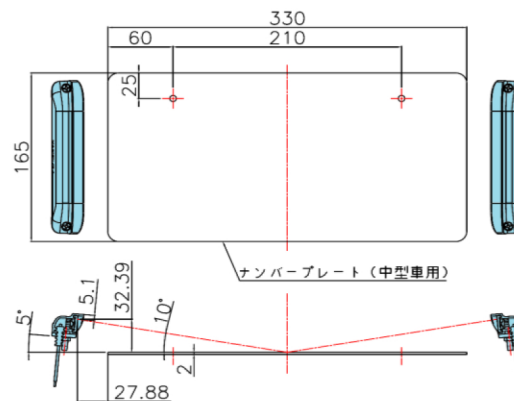

# ● LSL-1014AV ECE認証 LEDナンバーランプ 取付位置関係

下記、【大型横2灯仕様】・【大型縦1灯仕様】・【中型横2灯仕様】・【中型縦1灯仕様】でECE規格R4の認証を取得しています。  
 車輛の仕様に合わせてお選びください。下記の位置関係を守り、車両保安基準に沿って取付をしてください。  
 ※各々の位置関係に対応した取付ステーも別売りにて発売予定です。

大型横2灯仕様

中型横2灯仕様

大型縦1灯仕様

中型縦1灯仕様