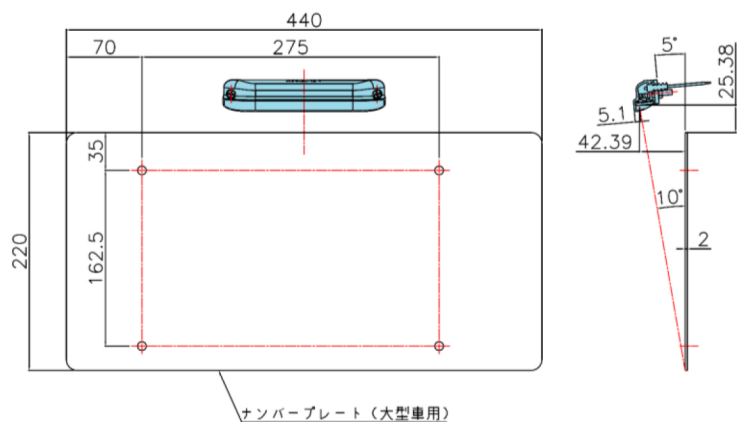

# ● LSL-1014AV ECE認証 LEDナンバーランプ 取付位置関係

下記、【大型横2灯仕様】・【大型縦1灯仕様】・【中型横2灯仕様】・【中型縦1灯仕様】でECE規格R4の認証を取得しています。  
 車輛の仕様に合わせてお選びください。下記の位置関係を守り、車両保安基準に沿って取付をしてください。  
 ※各々の位置関係に対応した取付ステーも別売りにて発売予定です。

大型横2灯仕様

中型横2灯仕様

大型縦1灯仕様

中型縦1灯仕様